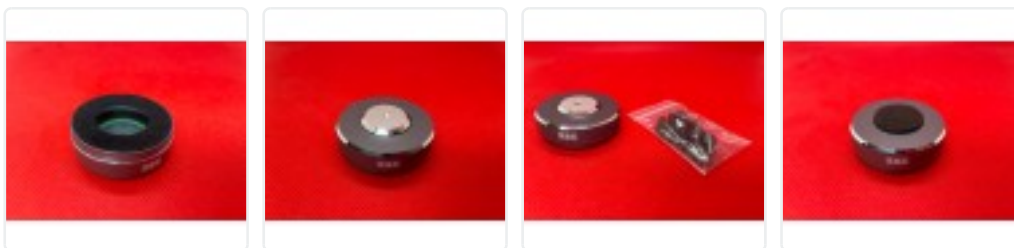

SSC NETPOINT 200 MKII Puck - schwarz - Audio Gerätefüsse - SSC

Art-Nr.: ssc-puck-netpointmk2-np200-s / Hersteller: String Suspension Concept (SSC)

Sonderangebot

129,00EUR / Set

Unser alter Preis 149,00EUR (Sie sparen 20,00EUR)

inkl. 19% USt. inkl. Versand

 Auf Lager & umgehend lieferbar (Lieferung 1-2 Tage)

Markenkompatibilität: alle

Produktart: Geräte Füße

Modell: Netpoint MKII

die neue MKII Version der Netpoint Gerätefüße von SSC für Ihre Audio Systeme

Verbesserte Version ab Juni 2021 - Qualitätspucks mit Doppelgewebe-Technik für eine eindrucksvolle Wiedergabe. Die neuen MKII Füße haben ein neues Gehäuse Design bei deutlich verbesserter Wirkweise. Dabei ist die Anwendung denkbar einfach. Sie müssen nur die Pucks unter das Gerät legen. Fertig ! Die in Aluminium eingebetteten Puck AS Füße machen dabei auch optisch eine gute Figur. Für die Dämpfung wird die bekannte und patentierte Gewebetechnik von SSC verwendet. Bei der Netpoint Familie kommt dabei ein härterer Gewebeträger zum Einsatz, die für mehr Dynmaik und Schnelligkeit sorgt. Allen SSC Pucks gemein ist die verbesserte Räumlichkeit und Tiefenstaffelung

Produktinformation

Durchmesser	50mm
Lieferung	als 4er Set oder einzeln (bitte kontaktieren)
klangliche Besonderheit	höhere Dynamik und mehr Schnelligkeit

Rezensionen zur MK1 Version

Stereoplay " . . . im stereoplay Versuch klang ein wackeliger Vinyldeher mit SSC so trocken wie ein CD-Player"
Homevision " . . . klar nachvollziehbare Klangverbesserung. Zu dem Preis ein absoluter Hit"