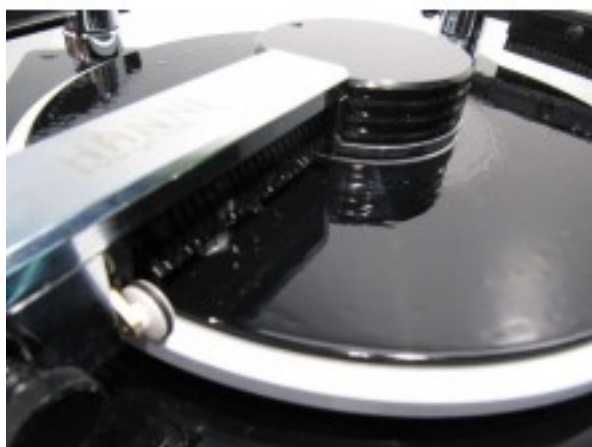

Platten Waschen Premium

Art-Nr.: s.002-waschen

3,41EUR / Stück

inkl. 16% MwSt. zzgl. 5,75EUR DHL-Versand

Sofort versandfertig (Lieferung 1-2 Tage)